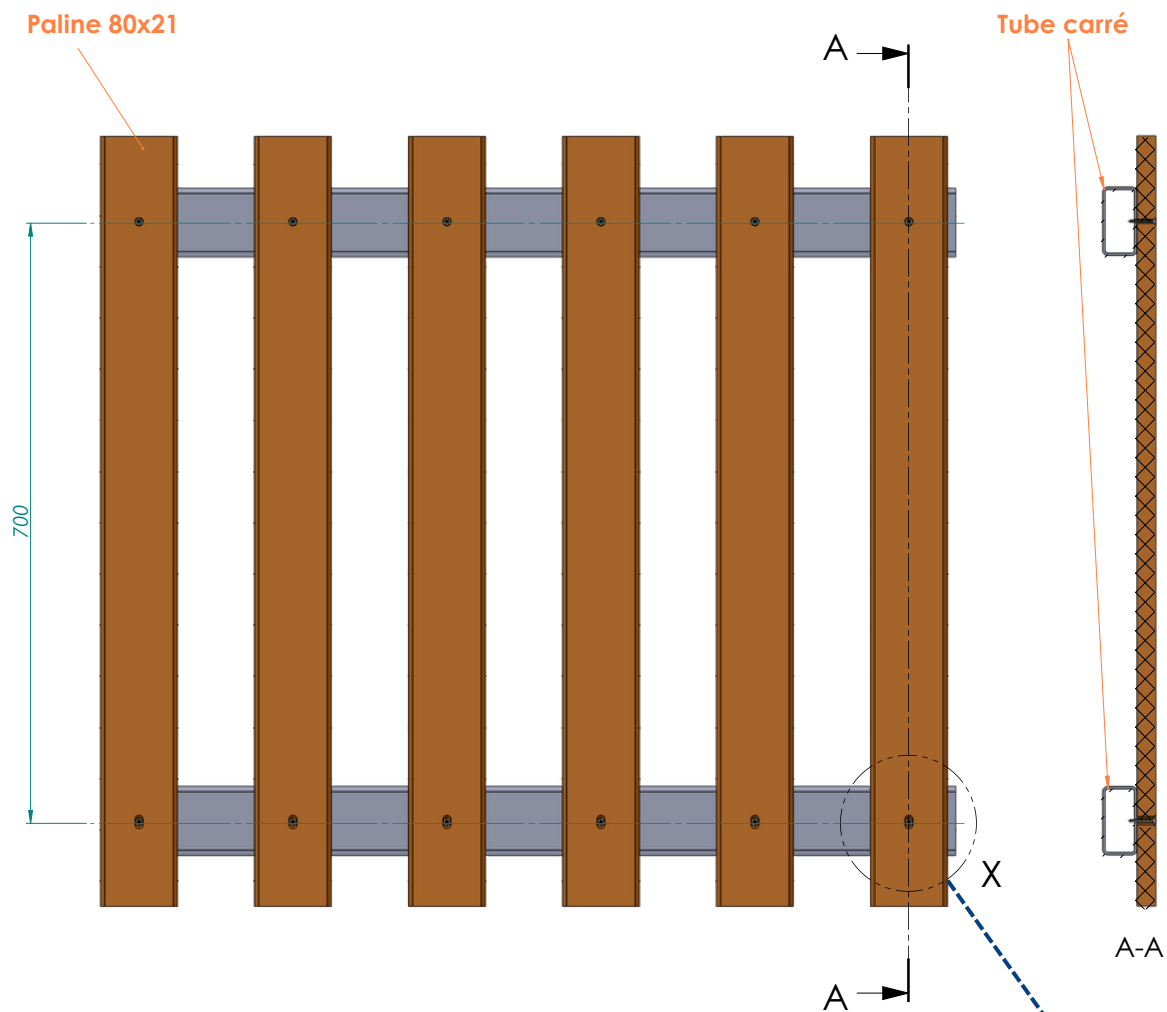

Notice de pose

Lames de palines 80x21 mm

Temperature of planks	per m
0°C	5 mm
12°C	4 mm
24°C	3 mm
36°C	2 mm
48°C	1 mm

Planche	6 m/m ²
80x21 mm	±5,7kg/m ²

Trou allongé

Detail X
Echelle 2 : 5